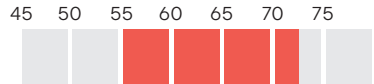

## 理系

早稲田大学

目標大学

早大、慶大、上智大、東京理科大、  
私立大医学部医学科 など

入学参考  
偏差値

サポートオプション申込者限定  
5講座まで変更可能です。

レベル変更が可能な講座には●がついて  
います。

講師変更オプション  
4回まで変更可能です。