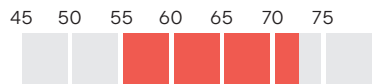

## 文系

慶應義塾大学

目標大学

早大、慶大、上智大 など

入学参考  
偏差値

サポートオプション申込者限定  
5講座まで変更可能です。

レベル変更が可能な講座には●がついて  
います。

講師変更オプション  
4回まで変更可能です。