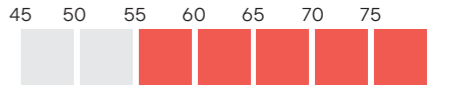

選択講座 この講座の中から、ご自身の志望大学・受験科目にあわせて選択してください。

レベル変更	講座番号	講座名	備考
●	7602	東大英語	東大志望者は選択してください。
●	7603	京大英語	京大志望者は選択してください。
●	7604	医系英語	国公立大医学部医学科志望者は選択してください。
●	7605	ハイレベル国公立大英語	東大・京大を除く旧帝大・東京科学大志望者は選択してください。
●	7606	国公立大英語	上記以外の国公立大志望者は選択してください。
	7629	2次・私大英語リスニング	受験に必要な方は選択してください。
●	7669	東大理科数学+理系数学(A)	東大志望者は選択してください。理系数学(A)は週4コマの授業です。
●	7670	京大理系数学+理系数学(A)	京大志望者は選択してください。理系数学(A)は週4コマの授業です。
●	7671	医系数学+理系数学(A)	国公立大医学部医学科志望者は選択してください。理系数学(A)は週4コマの授業です。
●	7672	ハイレベル国公立大理系数学+理系数学(A)	東京科学大志望者は選択してください。理系数学(A)は週4コマの授業です。
●	7673	ハイレベル国公立大理系数学+理系数学(B)	上記以外の国公立大志望者は選択してください。理系数学(B)は週4コマの授業です。
●	7701	共通テスト現代文	2次試験で現代文を使用しない方は選択してください。
●	7702	東大現代文	東大志望者は選択してください。
●	7703	京大現代文	京大志望者は選択してください。
	7721	東大古典	東大志望者は選択してください。
	7725	共通テスト古文+共通テスト・私大漢文	2次試験で古文・漢文を使用しない方は選択してください。
	7726	京大古文+共通テスト・私大漢文	京大志望者は選択してください。
●	7751	共通テスト物理	選択
●	7756	ハイレベル物理+ハイレベル物理問題演習	2次試験で物理を使用する方は選択してください。ハイレベル物理は週2コマの授業です。
●	7759	共通テスト化学	選択
●	7764	ハイレベル化学+ハイレベル化学問題演習	2次試験で化学を使用する方は選択してください。ハイレベル化学は週2コマの授業です。
●	7767	共通テスト生物	選択
●	7772	ハイレベル生物+ハイレベル生物問題演習	2次試験で生物を使用する方は選択してください。ハイレベル生物は週2コマの授業です。
●	7775	共通テスト地学	選択
	7776	オールラウンド地学	2次試験で地学を使用する方は選択してください。週2コマの授業です。
●	7801	共通テスト日本史探究	歴史総合の範囲は補講で扱います。補講は年間申込者のみ対象です。
●	7811	共通テスト世界史探究	歴史総合の範囲は補講で扱います。補講は年間申込者のみ対象です。
●	7821	共通テスト地理探究	地理総合の範囲は補講で扱います。補講は年間申込者のみ対象です。
●	7826	共通テスト政治・経済	公共の範囲は補講で扱います。補講は年間申込者のみ対象です。
●	7827	共通テスト倫理	公共の範囲は補講で扱います。補講は年間申込者のみ対象です。
●	7833	共通テスト歴史総合+共通テスト地理総合	各講座年間12回で完結します。
●	7834	共通テスト歴史総合+共通テスト公共	各講座年間12回で完結します。
●	7835	共通テスト地理総合+共通テスト公共	各講座年間12回で完結します。

*申込方法の詳細はP.35をご覧ください。 *特に記載がない限り、週1コマ(90分)の授業です。

最高水準の授業で難関国公立大学を目指す

国公立大コース 文系

京都大学 一橋大学

Top level

目標大学

東大、京大、一橋大、北大、東北大、名大、阪大、九大 など

入学参考偏差値

サポートオプション申込者限定 5講座まで変更可能です。	レベル変更が可能な講座には●がついています。	講師変更オプション 4回まで変更可能です。	有料オプションです。変更可能な講座の詳細はP.30~31をご覧ください。
---------------------------------------	------------------------	---------------------------------	--------------------------------------