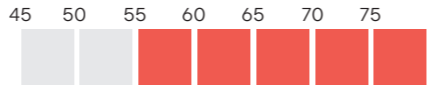

最高水準の授業で難関国公立大学を目指す

国公立大コース 理系

東京大学 東京科学大学

Top level

目標大学

東大、京大、東京科学大、北大、東北大、名大、阪大、九大、国公立大医学部医学科 など

入学参考偏差値

サポートオプション申込者限定 5講座まで変更可能です。	レベル変更が可能な講座には●がついています。	講師変更オプション 4回まで変更可能です。	有料オプションです。変更可能な講座の詳細はP.30~31をご覧ください。
---------------------------------------	------------------------	---------------------------------	--------------------------------------