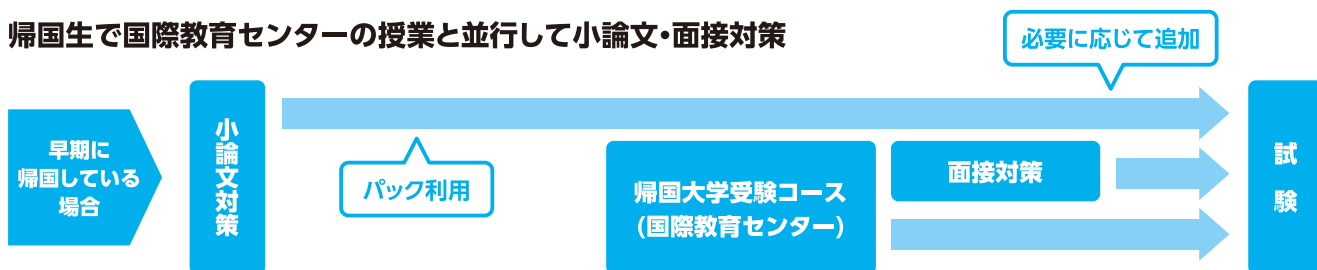

受講例 2

帰国生で国際教育センターの授業と並行して小論文・面接対策

※コースの詳細は専用案内書をご覧ください。

※上記は受講例です。実際の受講プランは個別指導スクールのスタッフがご相談を承ります。

合格実績【学校推薦型選抜・総合型選抜・帰国生入試】※一部抜粋

医系	大学	学部	学科	入試方式
	東北	医	医	帰国生
	筑波	医	医	海外教育プログラム特別
	北里	医	医	指定校推薦
	獨協医科	医	医	公募推薦/指定校推薦
	金沢医科	医	医	AO

国公立	大学	学部	学科	入試方式
	東北	工	建築・社会環境工	AO
	東京外国語	国際社会	国際社会/東アジア	推薦/帰国生
	筑波	人文・文化	人文	AC
		生命環境	生物資源	公募推薦
	名古屋	文		公募推薦
	九州	経済	経済・経営	帰国生

私立	大学	学部	学科	入試方式
	慶應義塾	法	政治/法律	FIT/帰国生
		環境情報		帰国生
		商		帰国生
	上智	法	国際関係法/地球環境法	帰国生
		外国語	ポルトガル語/イスパニア語/フランス語	公募推薦/帰国生
		理工	物質生命理工/機能創造理工	公募推薦/帰国生

大学	学部	学科	入試方式
早稲田	国際教養	国際教養	AO
国際基督教	教養	アーツ・サイエンス	AO/帰国生
立教	経営	経営	自由選抜
中央	理工	経営システム工/都市環境	指定校推薦
関西	総合情報	総合情報	AO
関西学院	経済/社会/総合政策		帰国生