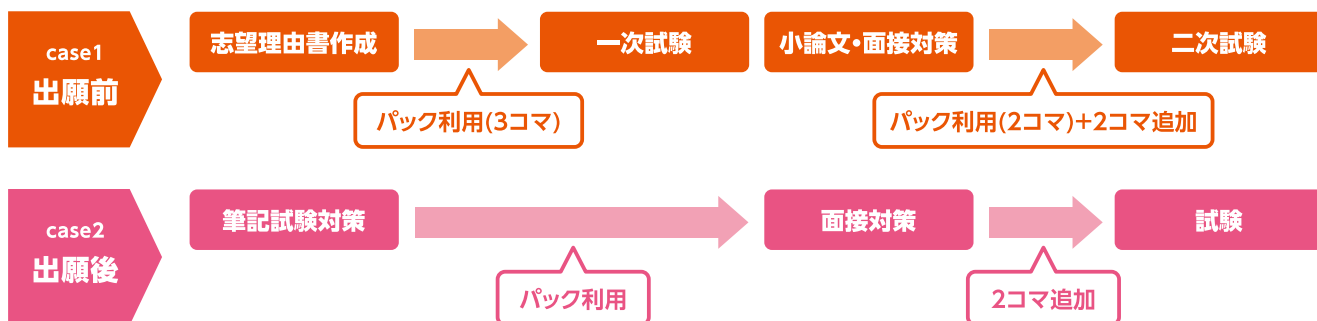

特別選抜対策個別指導パック 受講例

受講例 1

学校推薦型選抜または総合型選抜対策(計7コマ受講)

個別指導医系専門プラチナ ¥134,000 + ¥31,400(通常授業料) × 2 = **¥196,800** **パックをご利用で ¥43,500 OFF!**

→パックを利用せずに通常のお申込 入会金:¥16,500+諸経費¥4,000(8月末日までに入会) + ¥31,400×7 = ¥240,300

個別指導プロフェッショナル ¥67,000 + ¥15,600(通常授業料) × 2 = **¥98,200** **パックをご利用で ¥31,500 OFF!**

→パックを利用せずに通常のお申込 入会金:¥16,500+諸経費¥4,000(8月末日までに入会) + ¥15,600×7 = ¥129,700

※大学によって試験の流れが異なります。必ず受験大学の募集要項をご確認ください。