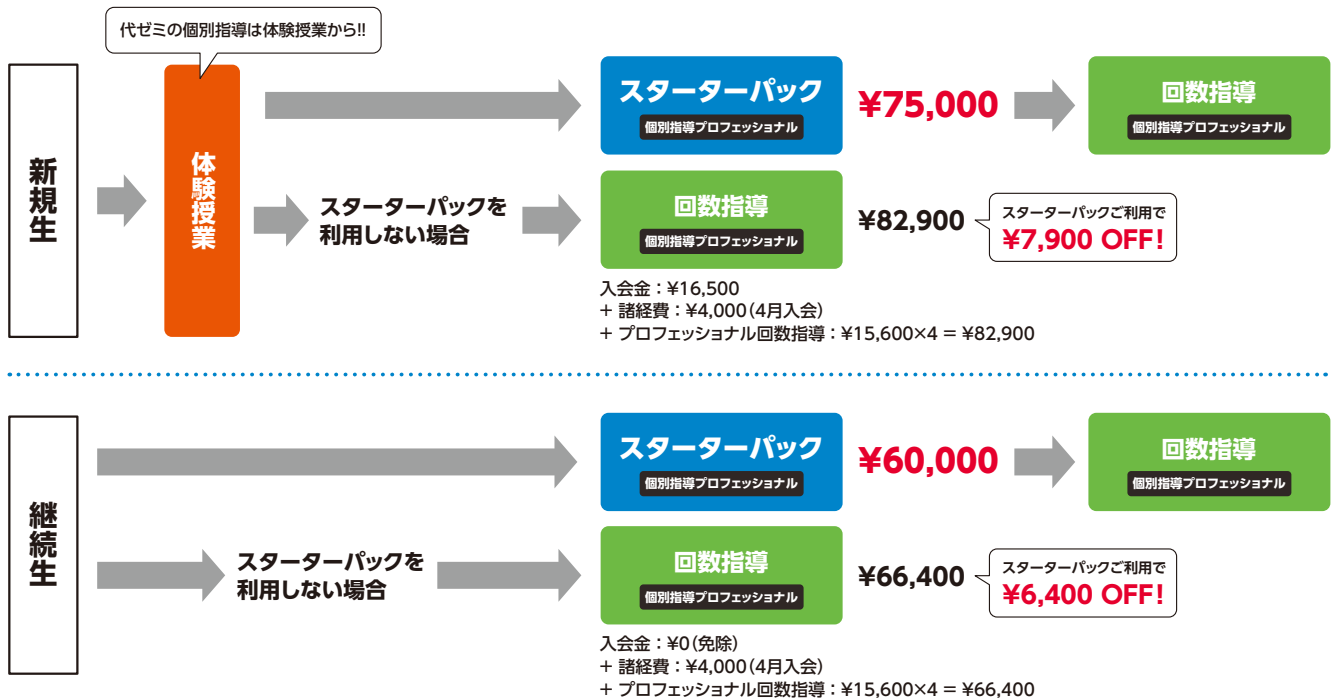

札幌校 ☎ 0120-09-4305 新潟校 ☎ 0120-85-4305 名古屋校 ☎ 0120-54-4305

大阪南校 ☎ 0120-58-4305 福岡校 ☎ 0120-75-4305 仙台教育センター ☎ 022-721-0755

<https://www.yozemi.ac.jp/>

X @yozemi_kobetsu

個別指導スターターパック 受講の流れ

※指導5回ごとに指導担当の代ゼミプロ講師と面談が可能です(プラチナ・プロフェッショナルのみ)。