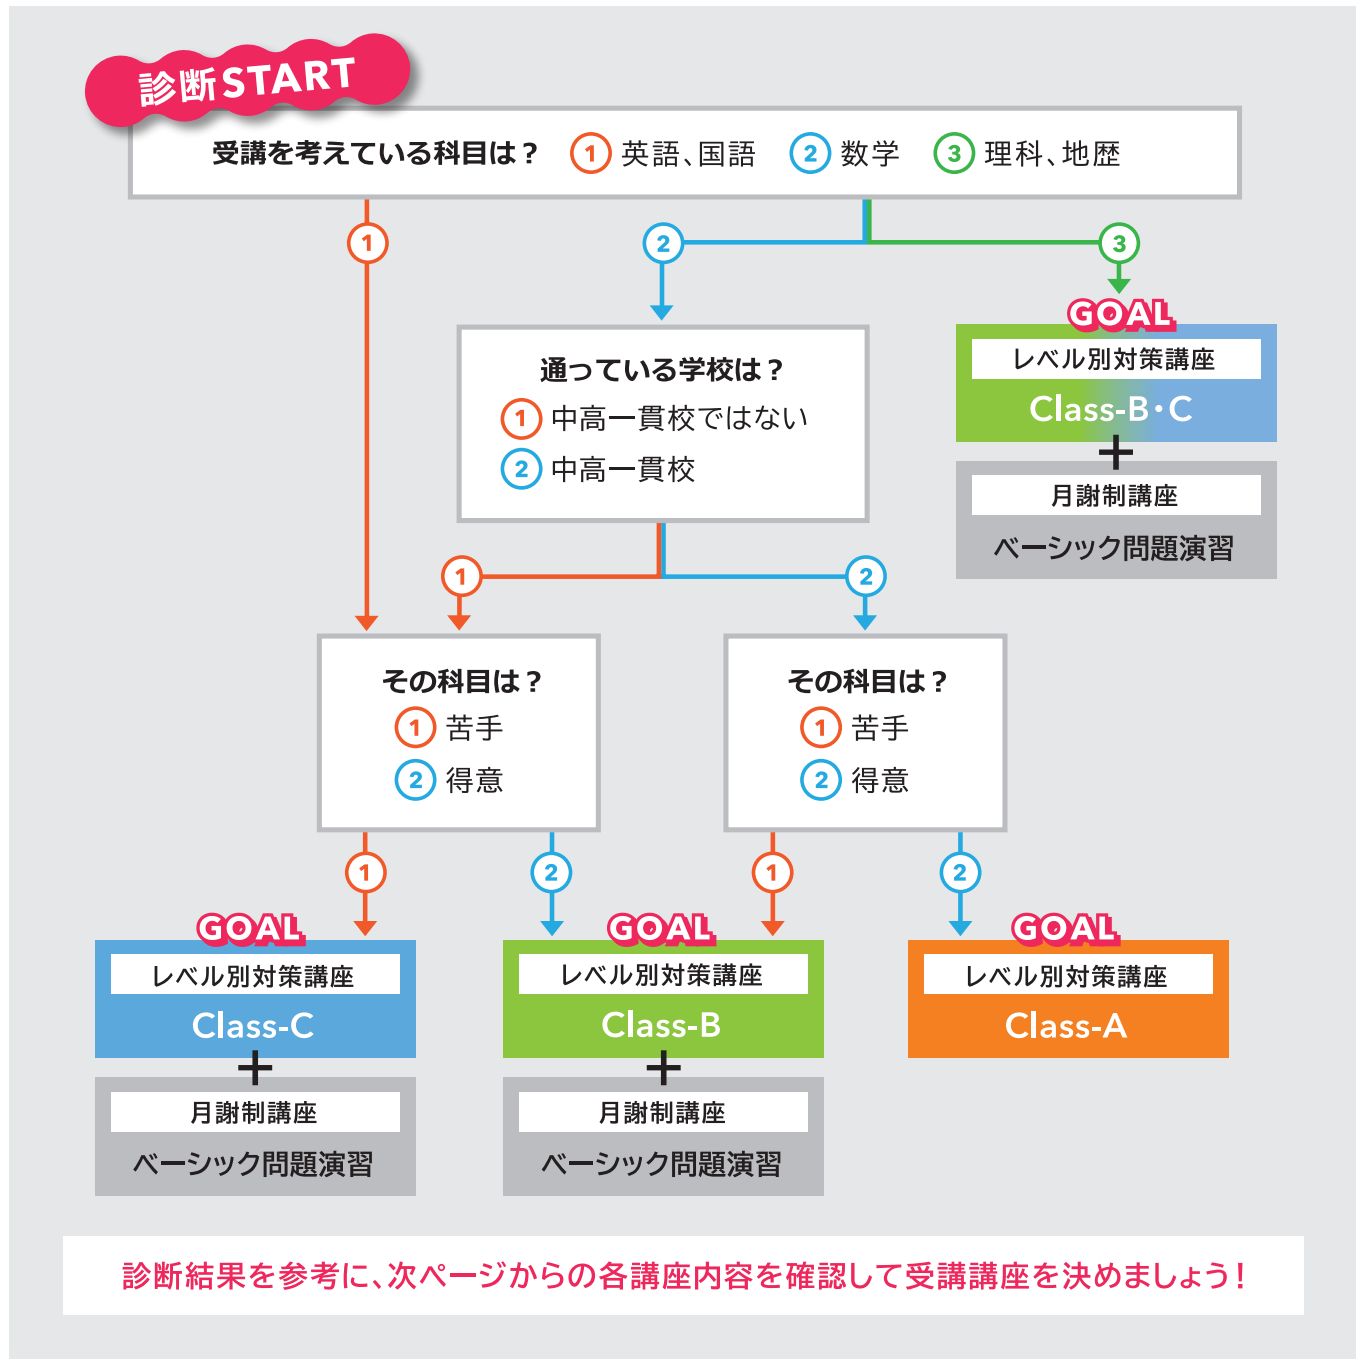

講座選択フローチャート

講座選びに迷ったら、まずはこの診断を試してみましょう！

不安な方はぜひご相談ください！

レベル判定テスト

英語・国語はテストを受けてどのレベルが適切か判定することができます。

受講相談

校舎窓口・お電話にて随時承ります。あなたにぴったりの受講プランをご提案します。

テスト受験・ご相談は各校舎窓口まで

各校舎受付時間・電話番号はP.49 ▶