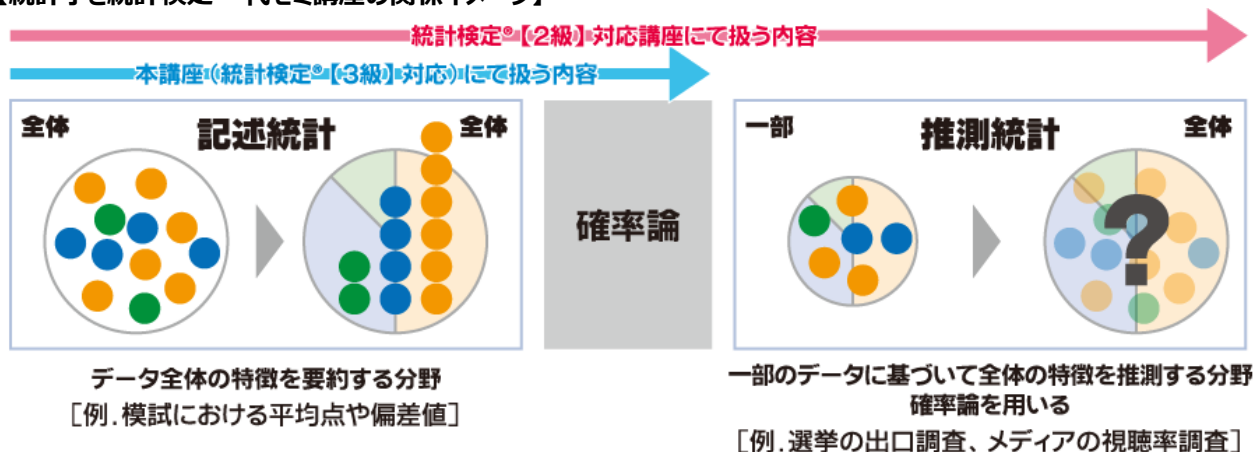

代ゼミライセンススクール

「統計検定®で学ぶ！高校生からの統計学」【統計検定®3級対応】

新規開講のお知らせ

学校法人高宮学園 代々木ゼミナール（本部：東京都渋谷区／理事長：高宮英郎／以下、代ゼミ）は、高校生以上の方を対象とし、統計学を高校数学の基礎的内容から丁寧に学ぶことができる「統計検定®で学ぶ！高校生からの統計学」講座【統計検定®3級対応】（以下、本講座）を、2018年7月13日より開講します。

社会人に加え「高校生」に向けても、統計学の本質から学ぶ講義を全国に提供

ICTの普及で情報化が急速に進展したことから、「データサイエンティスト」として活躍できる人材が強く求められるようになり、「統計」「データサイエンス」系のカリキュラムを提供する大学が増えています。また、2020年度より順次施行される次期学習指導要領でも、情報を分析し、活用する能力を養うため、「統計」に関わる学習内容の充実が図られています。

こうした社会の要請に応えるため、代ゼミでは「統計学」を本質から学ぶ講座として、「統計検定®で学ぶ！統計学」講座【統計検定®2級対応】を2016年11月に開講しました。身近な現象や用語を用いた統計検定®2級の過去問題を豊富に使った演習が可能な講座として、主に高校教員や企業で働く社会人の方々に大好評をいただいております。

このたび代ゼミでは、統計リテラシーを各学校段階で身につけさせる重要性を鑑みて、高校生から学ぶことができる統計学の講座として、本講座を2018年7月13日より開講いたします。統計検定®2級が大学基礎課程で学ぶ内容であるのに対し、統計検定®3級は高校卒業レベルの難易度です。高校生のうちから3級を取得できるよう、検定の過去問約50題を代ゼミ実力派講師が丁寧に解説いたします。主に高校数学Ⅰの「データの分析」の内容を、実社会の様々な事象に対する興味深いデータから楽しく身につけることができます。

また、お持ちの「タブレット端末・スマートフォン・PC」で受講可能な映像授業となっているので、お近くに代ゼミ校舎がなく、これまで通学することができなかった方であっても、いつでもどこでもご自分のペースで学習を進めることができます。さらに、無料での再受講制度もございますので、講義内容の定着や理解度アップに活用いただけます。

【統計学と統計検定®・代ゼミ講座の関係イメージ】