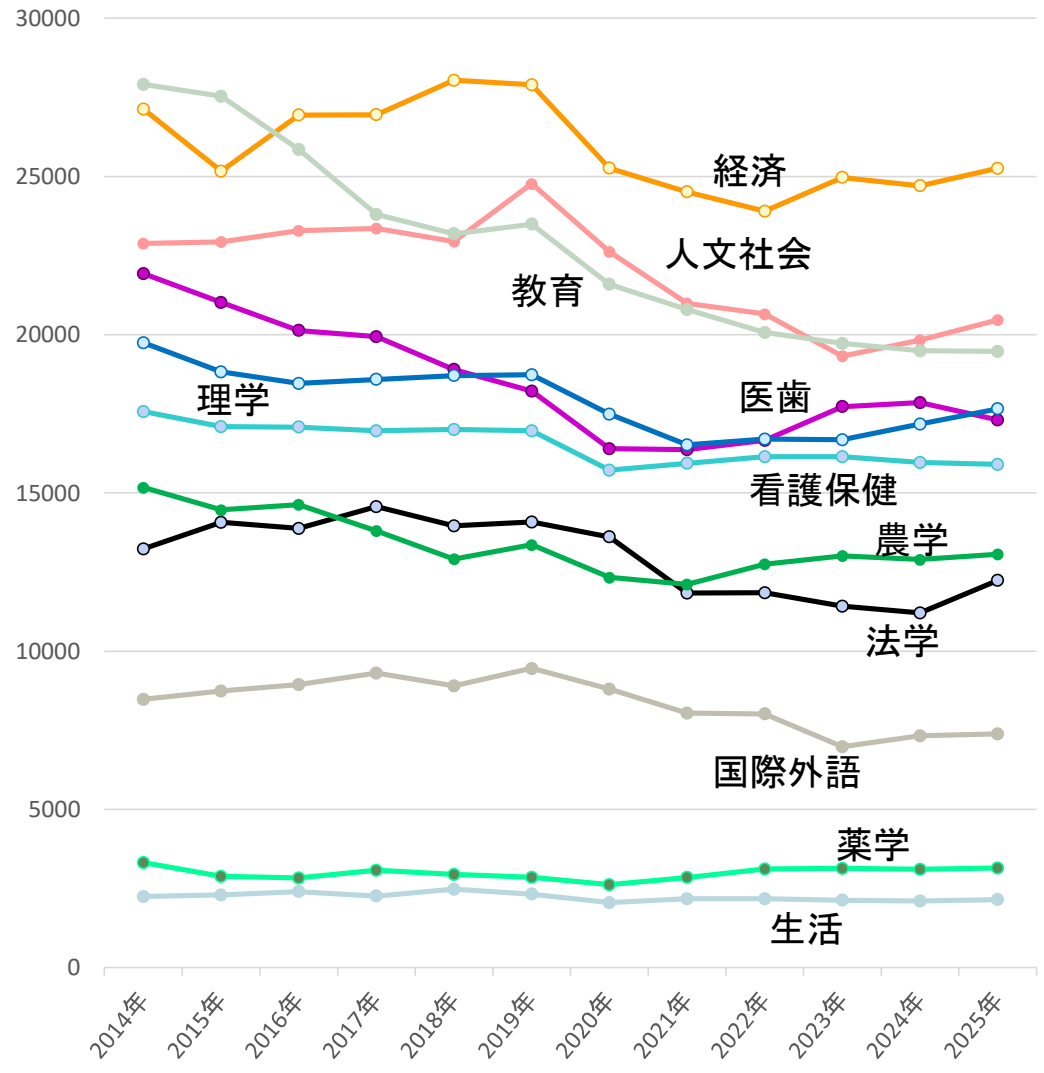

国公立志願倍率の推移

系統別の志願者数の推移(前期のみ集計)

国公立 大学タイプ別の志願者数推移