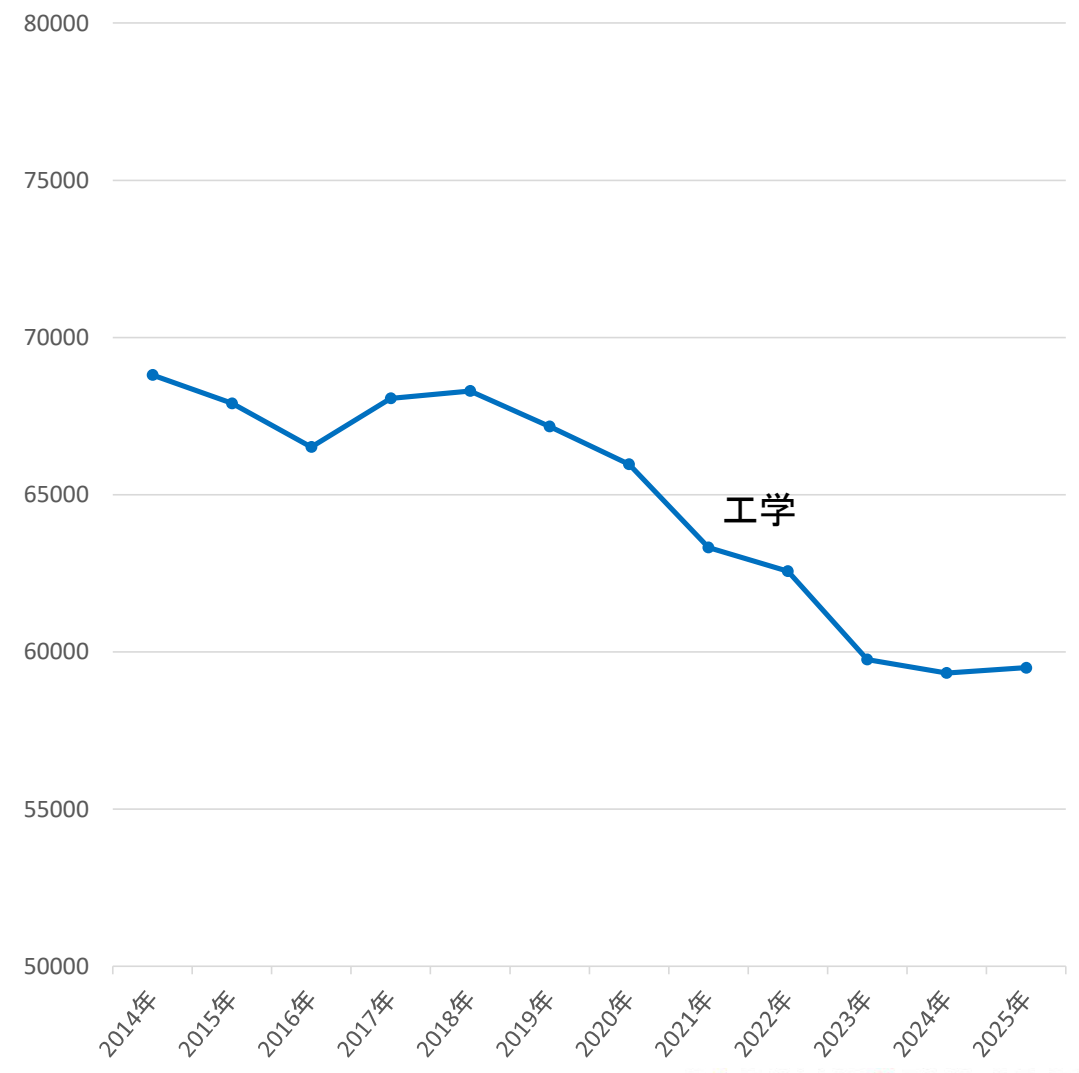

国公立志願倍率の推移

系統別の志願者数の推移(前期のみ集計)

国公立 大学タイプ別の志願者数推移