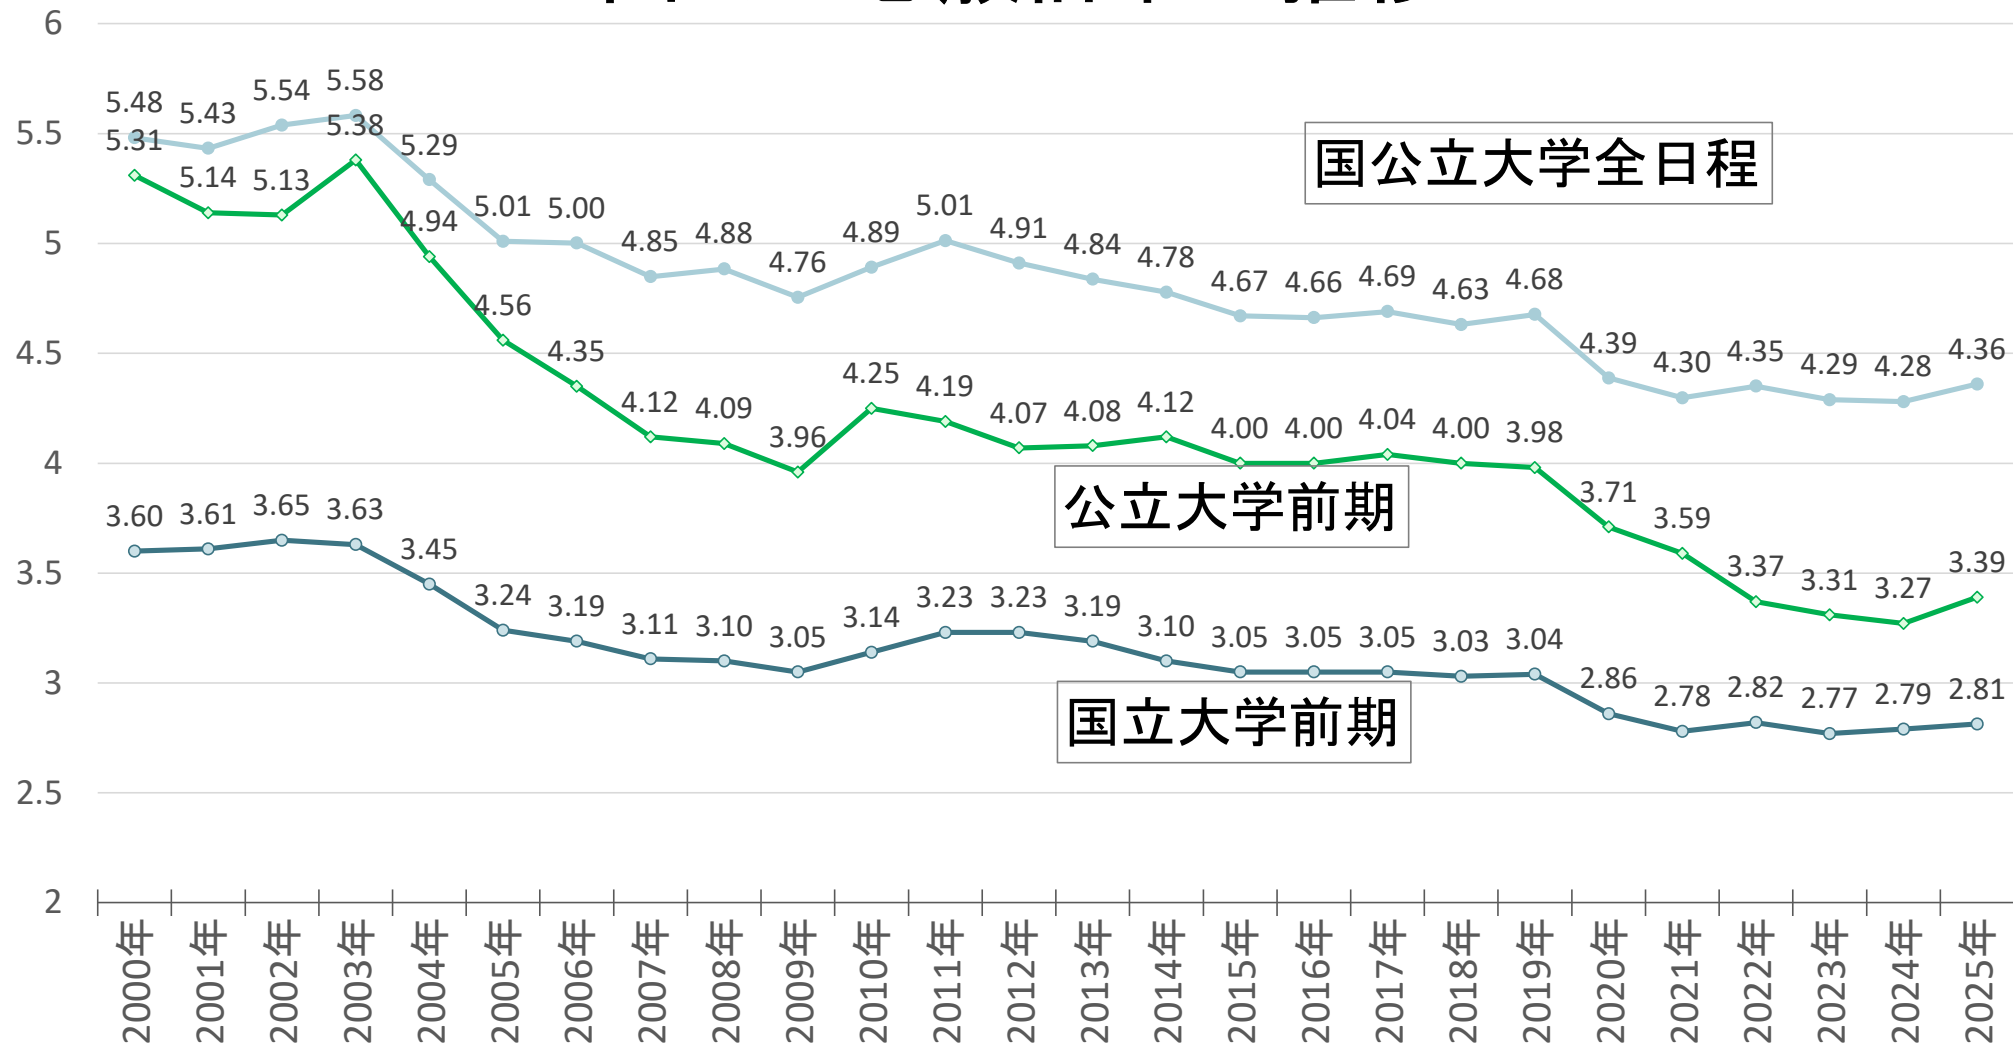

国公立志願倍率の推移

系統別の志願者数の推移(前期のみ集計)

国公立 大学タイプ別の志願者数推移