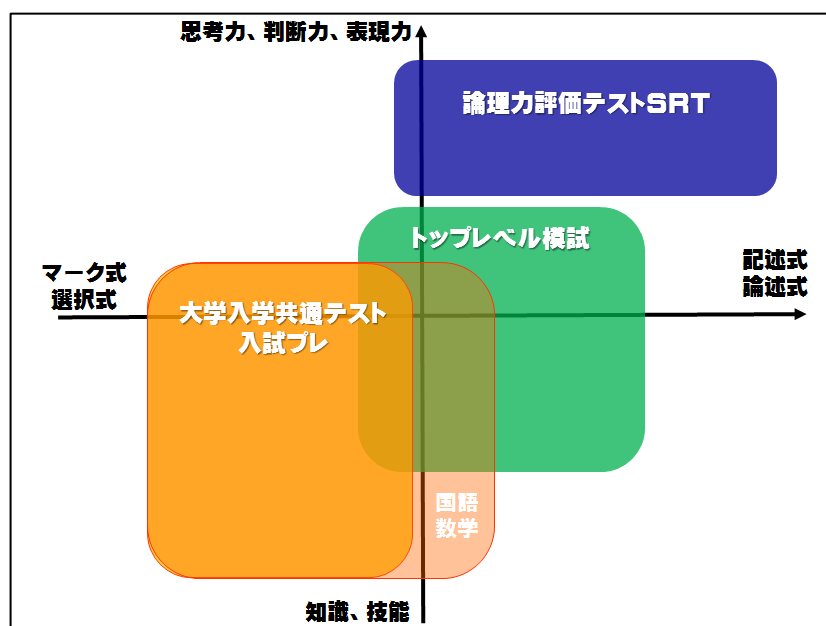

## 大学入学共通テスト入試プレを来年3月実施

株式会社日本入試センター（本社：東京都渋谷区代々木／代表取締役社長：高宮英郎）が運営する大学受験現役生専門塾 Y-SAPIX は、2021年に新制度による受験を迎える新高校1年生（現中学3年生）を対象に大学入学共通テスト入試プレを2018年3月に実施いたします。

SAPIX YOZEMI GROUP のノウハウを結集して実施時点での学力を測り、学習の指針を示して参ります。

### 新しい大学受験システムに基づく新高1生対象の公開テストを実施。

Y-SAPIX は 2010 年 9 月東京・代々木に東大館をオープン。2011 年より全国主要都市に校舎を展開し、現在各地の東大・京大・医学部等の難関大学現役合格をめざす高校生や中高一貫校の中学生たちが学んでいます。授業は少人数制対話型のスタイルで、一方的な説明に終始することなく生徒とのやりとりを重視し、一人ひとりの考える力、表現する力を育てることを目指しています。特にオリジナル講座である「リベラル読解研究ゼミ」は緻密な読解力と幅広い知識を身につけながら、自ら問いをたて解を見出す姿勢を育成する画期的な講座としてご好評をいただいております。また、高大接続改革に対応した論理力評価テスト「SRT」を2015年11月より実施しています。

本テストは2017年7月13日に文部科学省から発表された「大学入学共通テスト」の実施方針に基づき、マーク式問題と記述式問題を出題する形式で行います。実施教科に関しましては学習進度に鑑み、国語・数学・英語の3教科となります。これまで培ったノウハウを活かし、知識、技能に偏ることなく、思考力・表現力・判断力を測るテストを実施する予定です。本テストと2017年10月29日に実施する「トップレベル模試」、「SRT」を併せてご受験下さることで新しい大学入試システムでの学力を正確に測ることが可能になります。

#### 【大学入学共通テスト入試プレとトップレベル模試・SRT の関係】

【模試概要】

模試名称	大学入学共通テスト入試プレ
対象学年	新高校1年生（現中学3年生） ※主に中高一貫校に通い、数学等を先取り学習している生徒を対象とします。
日時	2018年3月21日（水・祝）
試験会場	Y-SAPIX 各校舎等
実施科目	数学・国語・英語
試験時間	各70分

出題内容

国語	評論 小説 古文 記述 ※漢文の出題はなし
数学	数と式、2次関数※、図形と計量※、データの分析（資料の整理）、 場合の数・確率、整数の性質、図形の性質 ※の分野で記述を出題。一部選択問題があります。
英語	文法・長文読解・リスニング・英作文等